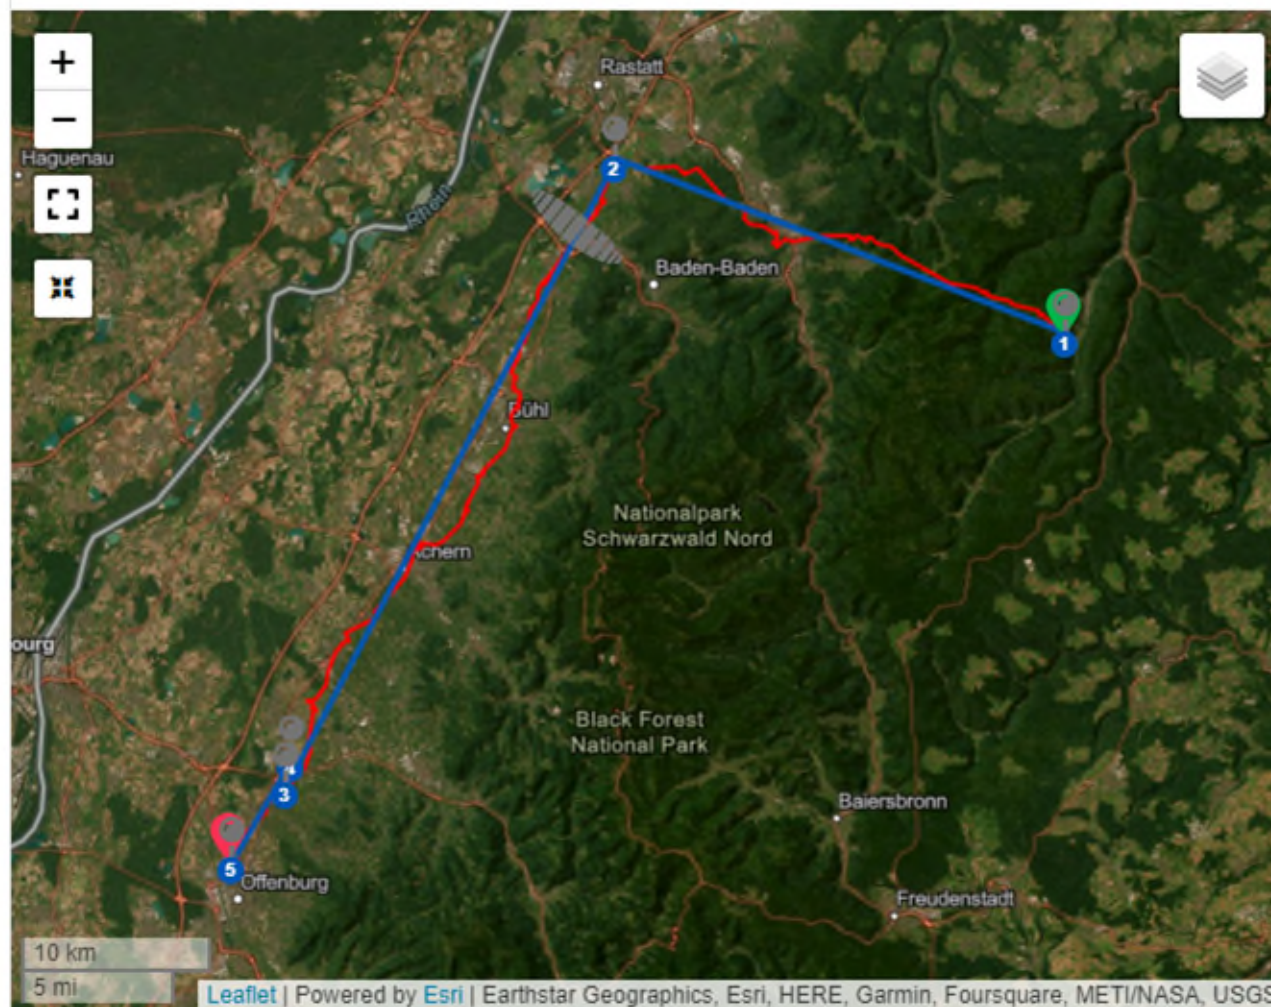

GPS 📶 2215 m | Baro 📶 2139 m | AGL ⬇️ 1481 m

 Simone Gutzeit

Flug am 25.08.2022

[DOWNLOAD IGC](#) [DOWNLOAD KML](#)

 Auchhalder Kopf (Bad Wildbad im Sc... 11:38:36 Uhr

 Offenburg (Offenburg, Ortenaukreis, ... 15:56:28 Uhr

Start Höhe	Max. Höhe	Min. Höhe	Höhengewinn
742 m	1842 m	174 m	12061 m

Startüberhöhung	Max. Steigen	Max. Sinken
1100 m	4,36 m/s	-4,27 m/s

v max.  
50,17 km/h

 KARTE

 FOTOS

 LEONARDO FLUGVERGLEICH

13:21 |  29.73 km/h |  -2.00 m/s |  124 m

GPS  1286 m | Baro  1219 m | AGL  1162 m

# Streckenflugpokal

 Dietmar Späth ⌵

Flug am 11.06.2022 ⌵

[DOWNLOAD IGC](#) [DOWNLOAD KML](#)

 Auchhalder Kopf (Bad Wildbad im Sc... 11:49:29 Uhr

 Bad Wildbad im Schwarzwald, Calw, ... 17:06:54 Uhr

Geräteart	Bezeichnung	Marke
	Mentor 5 light S	NOVA