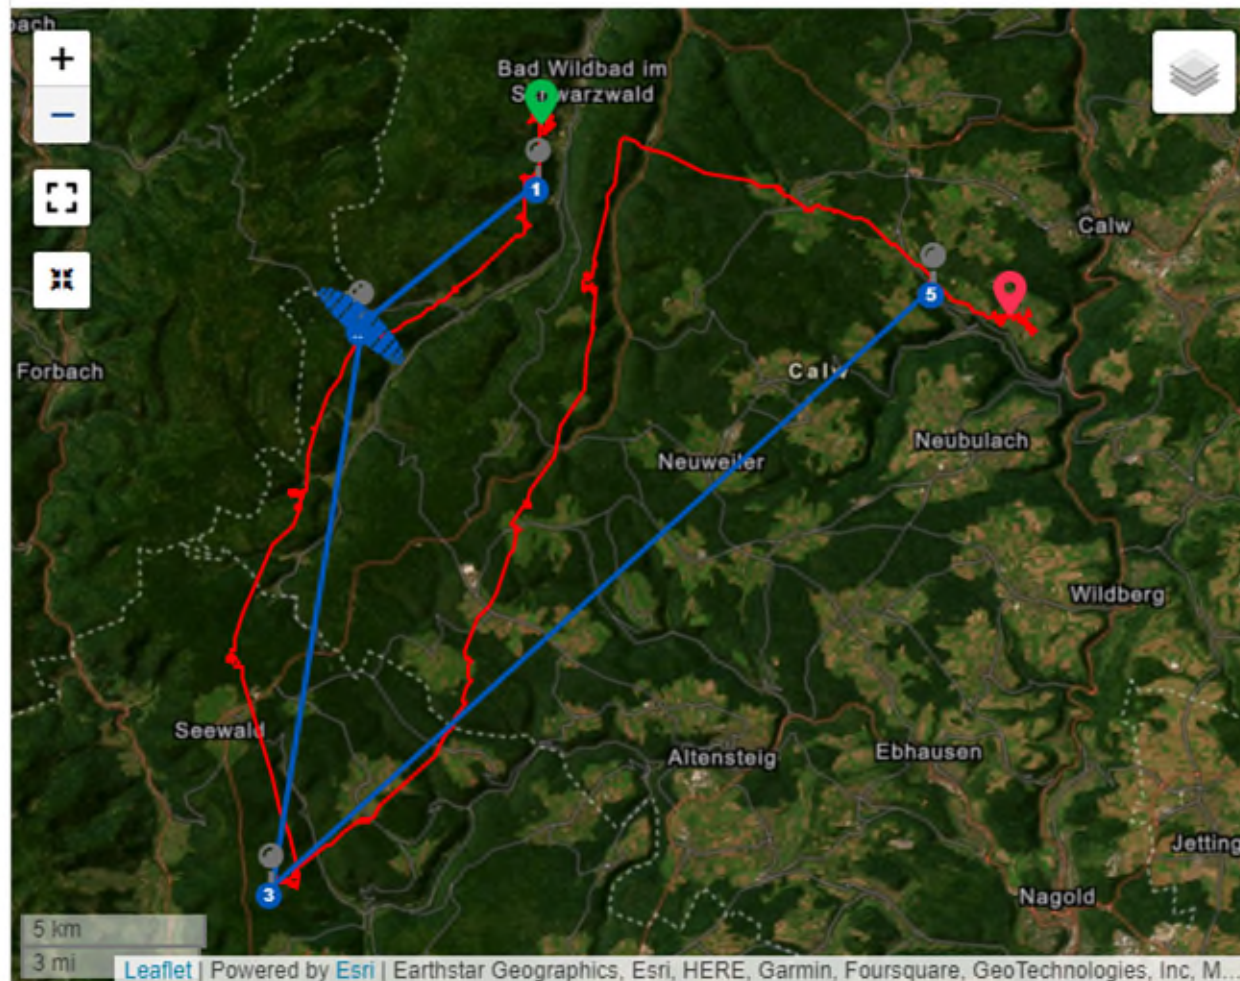

## Flug am 21.08.2022

DOWNLOAD IGC [DOWNLOAD KML](#)

📍 Auchhalder Kopf (Bad Wildbad im Sc... 11:31:43 Uhr

📍 Bad Teinach-Zavelstein, Calw, Baden-... 14:49:57 Uhr

Geräteart	Bezeichnung	Marke
	Nyos RS M	Swing

XC Aufgabentyp	Startart	Wettkampfkategorie
	Fußstart	Standard

XC Punkte	XC Strecke	XC Flugdauer
87,54 Punkte	43,8 km	2:35 h

v XC  
16,94 km/h

Strecke über Grund	Flugdauer	v Grund
113,2 km	3:18 h	34,26 km/h

Start Höhe	Max. Höhe	Min. Höhe	Höhengewinn
736 m	2280 m	588 m	8749 m

Startüberhöhung	Max. Steigen	Max. Sinken
1544 m	4,00 m/s	-3,91 m/s

v max.  
48,81 km/h

KARTE

LEONARDO FLUGVERGLEICH

🕒 12:24 | 🟢 39.97 km/h | ⬇️ 3.00 m/s | 📍 734 m

GPS 📶 2215 m | Baro 📶 2139 m | AGL ⬇️ 1481 m

 Simone Gutzeit

Flug am 25.08.2022

[DOWNLOAD IGC](#) [DOWNLOAD KML](#)

 Auchhalder Kopf (Bad Wildbad im Sc... 11:38:36 Uhr

 Offenburg (Offenburg, Ortenaukreis, ... 15:56:28 Uhr