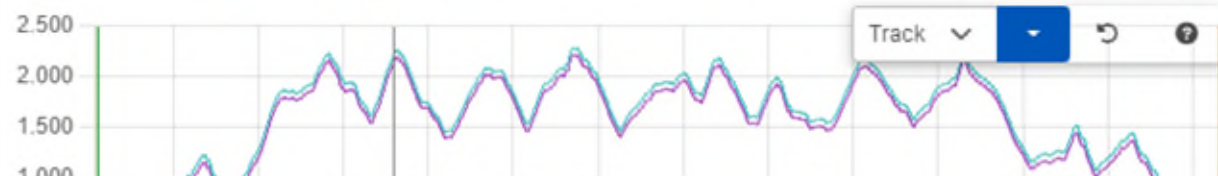

XC Aufgabentyp	Startart	Wettkampfkategorie
	Fußstart	Standard

XC Punkte	XC Strecke	XC Flugdauer
87,54 Punkte	43,8 km	2:35 h

v XC  
16,94 km/h

Strecke über Grund	Flugdauer	v Grund
113,2 km	3:18 h	34,26 km/h

Start Höhe	Max. Höhe	Min. Höhe	Höhengewinn
736 m	2280 m	588 m	8749 m

Startüberhöhung	Max. Steigen	Max. Sinken
1544 m	4,00 m/s	-3,91 m/s

v max.  
48,81 km/h

KARTE

LEONARDO FLUGVERGLEICH

🕒 12:24 | 🟢 39.97 km/h | ⬇️ 3.00 m/s | 📍 734 m

GPS 📶 2215 m | Baro 📶 2139 m | AGL ⬇️ 1481 m

 Simone Gutzeit

Flug am 25.08.2022

[DOWNLOAD IGC](#) [DOWNLOAD KML](#)

 Auchhalder Kopf (Bad Wildbad im Sc... 11:38:36 Uhr

 Offenburg (Offenburg, Ortenaukreis, ... 15:56:28 Uhr

Geräteart	Bezeichnung	Marke
	Ion 5 Light XXS	NOVA

XC Aufgabentyp	Startart	Wettkampfkategorie
	Fußstart	Ohne Wertung

XC Punkte	XC Strecke	XC Flugdauer
104,96 Punkte	70,0 km	4:05 h

v XC  
17,11 km/h

Strecke über Grund	Flugdauer	v Grund
140,4 km	4:17 h	32,66 km/h